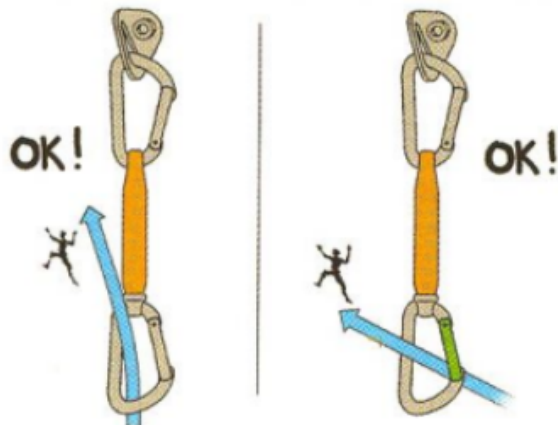

Horolezecké dovednosti - pokročilí

kurz horolezectví pod DDM Libertin

(Kresby a schémata byly převzaty z metodických pokynů ČHS. Více [zde](#))

Správné zapínání lana do expres karabin

Karabina s rovnou západkou, karabina na smyci volně = **karabina u stěny / skály**

Karabina s prohnutou západkou, karabina na smyci zajištěna **gumičkou** = **karabina pro lano**

Špatně!!